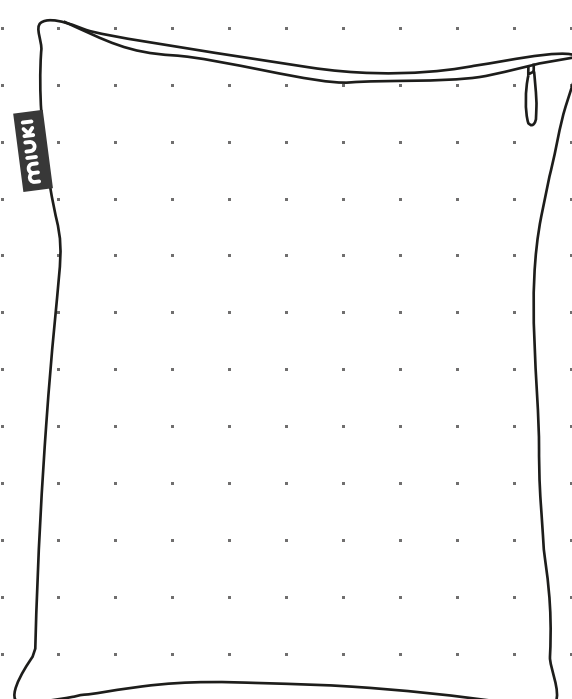

PUF LULA LINE 130

H_170