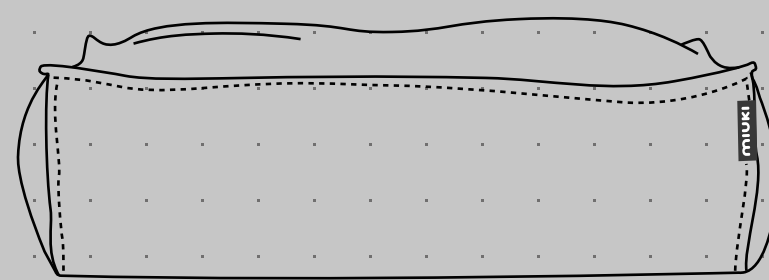

szary 02

czerwony 10

niebieski 06

granatowy 04

KTÓRE PUFY I PODUSZKI MOZNA USZYC Z TKANINY CYBER

-----PODANE WYMIARY SA WYMIARAMI POKROWCÓW

PUF JAJO

PUF KOKO

PUF LULA LINÉ

PUF LULU LINÉ

PUF LULA

PUF LULU

KWADRAT 90 SOFT
H_45

KWADRAT 135 SOFT
H_45

KWADRAT 90 SOFT
H_35

KWADRAT 135 SOFT
H_35

KWADRAT 90
Z RANTEM
H_45

KWADRAT 135
Z RANTEM
H_45

KWADRAT 90
Z RANTEM
H_35

KWADRAT 135
Z RANTEM
H_35

KWADRAT 80
Z RANTEM
H_35

KWADRAT 80 SOFT
H_35

PUF KUBO 75
H_75

PUF KUBIK 45
H_45