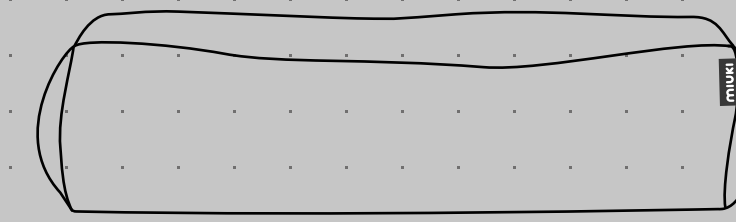

szary 02

czerwony 10

niebieski 06

granatowy 04

KTÓRE PUFY I PODUSZKI MOZNA USZYC Z TKANINY CYBER

-----PODANE WYMIARY SA WYMIARAMI POKROWCÓW

PUF JAJO

PUF KOKO

PUF LULA LINÉ

PUF LULU LINÉ

PUF LULA

PUF LULU

KWADRAT 90 SOFT
H_45

KWADRAT 135 SOFT
H_45

KWADRAT 90 SOFT
H_35

KWADRAT 135 SOFT
H_35

KWADRAT 90
Z RANTEM
H_45

KWADRAT 135
Z RANTEM
H_45

KWADRAT 90
Z RANTEM
H_35

KWADRAT 135
Z RANTEM
H_35

KWADRAT 80
Z RANTEM
H_35

KWADRAT 80 SOFT
H_35

PUF KUBO 75
H_75

PUF KUBIK 45
H_45