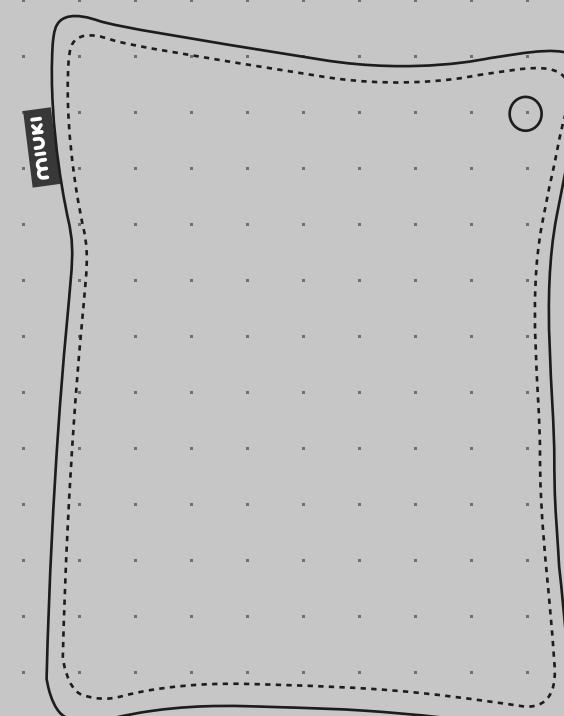

KTÓRE PUFY I PODUSZKI MOZNA USZYC Z TKANINY CYBER

-----PODANE WYMIARY SA WYMIARAMI POKROWCÓW

PUF LULA