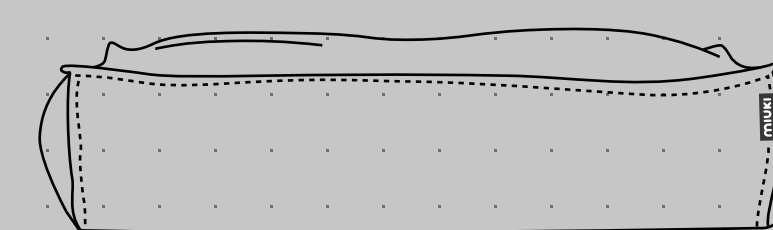

szary 02

czerwony 10

niebieski 06

granatowy 04

KTÓRE PUFY I PODUSZKI MOZNA USZYC Z TKANINY CYBER

-----PODANE WYMIARY SA WYMIARAMI POKROWCÓW

PUF JAJO

PUF KOKO

PUF LULA LINÉ

PUF LULU LINÉ

PUF LULA

PUF LULU

KWADRAT 90 SOFT
H_45

KWADRAT 135 SOFT
H_45

KWADRAT 90 SOFT
H_35

KWADRAT 135 SOFT
H_35

KWADRAT 90
Z RANTEM
H_45

KWADRAT 135
Z RANTEM
H_45

KWADRAT 90
Z RANTEM
H_35

KWADRAT 135
Z RANTEM
H_35

KWADRAT 80
Z RANTEM
H_35

KWADRAT 80 SOFT
H_35

PUF KUBO 75
H_75

PUF KUBIK 45
H_45