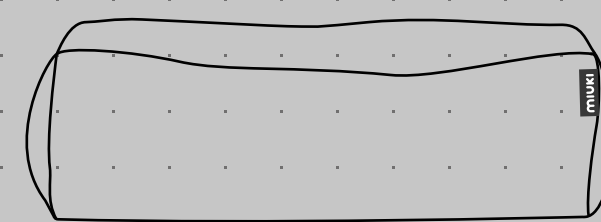

szary 02

czerwony 10

niebieski 06

granatowy 04

KTÓRE PUFY I PODUSZKI MOZNA USZYC Z TKANINY CYBER

-----PODANE WYMIARY SA WYMIARAMI POKROWCÓW

PUF JAJO

PUF KOKO

PUF LULA LINÉ

PUF LULU LINÉ

PUF LULA

PUF LULU

KWADRAT 90 SOFT
H_45

KWADRAT 135 SOFT
H_45

KWADRAT 90 SOFT
H_35

KWADRAT 135 SOFT
H_35

KWADRAT 90
Z RANTEM
H_45

KWADRAT 135
Z RANTEM
H_45

KWADRAT 90
Z RANTEM
H_35

KWADRAT 135
Z RANTEM
H_35

KWADRAT 80
Z RANTEM
H_35

KWADRAT 80 SOFT
H_35

PUF KUBO 75
H_75

PUF KUBIK 45
H_45