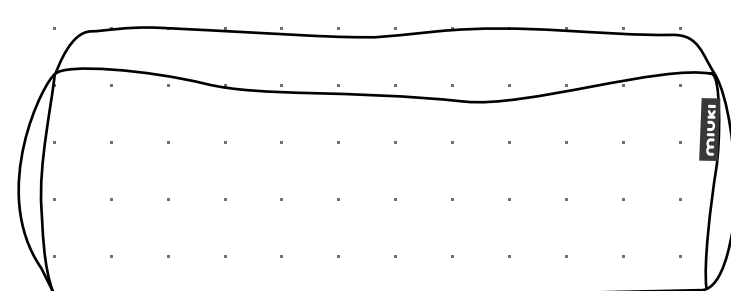

PODANE WYMIARY SĄ WYMIARAMI POKROWCÓW W CENTYMETRACH
SPRAWDŹ ILE MIEJSCA ZAJMUJE WYPEŁNIONY PUF NA NASZEJ STRONIE WWW.MIUKI.PL

PUF JAJO 135

H_175

PUF KOKO 100

H_130

PUF LULA LINE 130

H_170

PUF LULU LINE 120

H_140

PUF LULA 130

H_170

PUF LULU 120

H_140

KWADRAT 90 soft

H_45

KWADRAT 135 soft