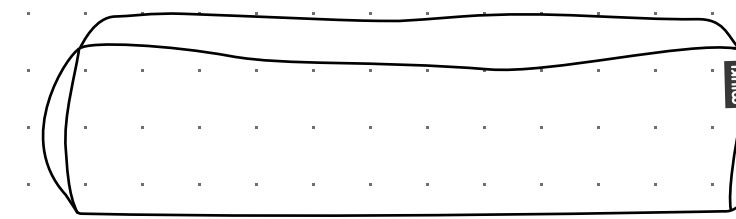

KWADRAT 135 soft

H_35