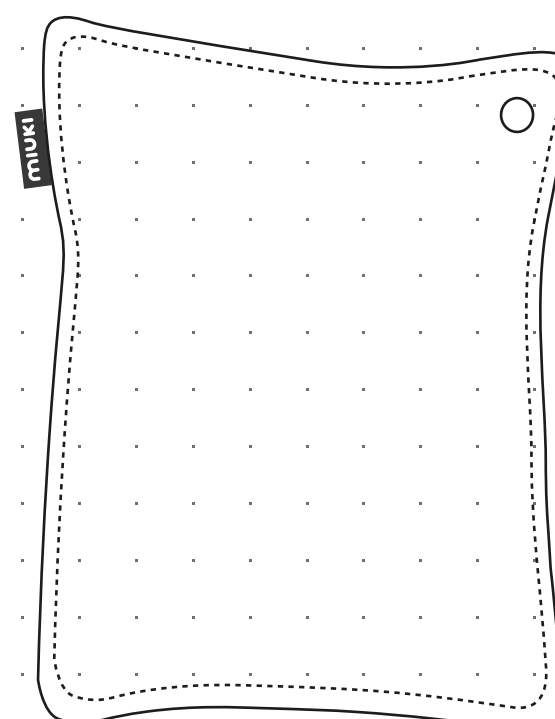

PUF LULA 130

H_170