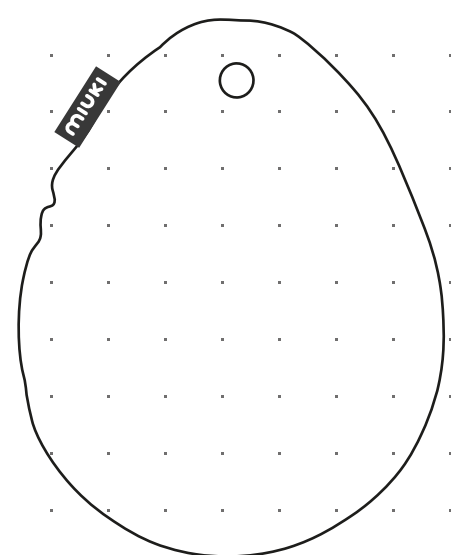

PODANE WYMIARY SĄ WYMIARAMI POKROWCÓW W CENTYMETRACH
SPRAWDŹ ILE MIEJSCA ZAJMUJE WYPEŁNIONY PUF NA NASZEJ STRONIE WWW.MIUKI.PL

PUF JAJO 135

H_175

PUF KOKO 100

H_130

PUF LULA LINE 130

H_170

PUF LULU LINE 120