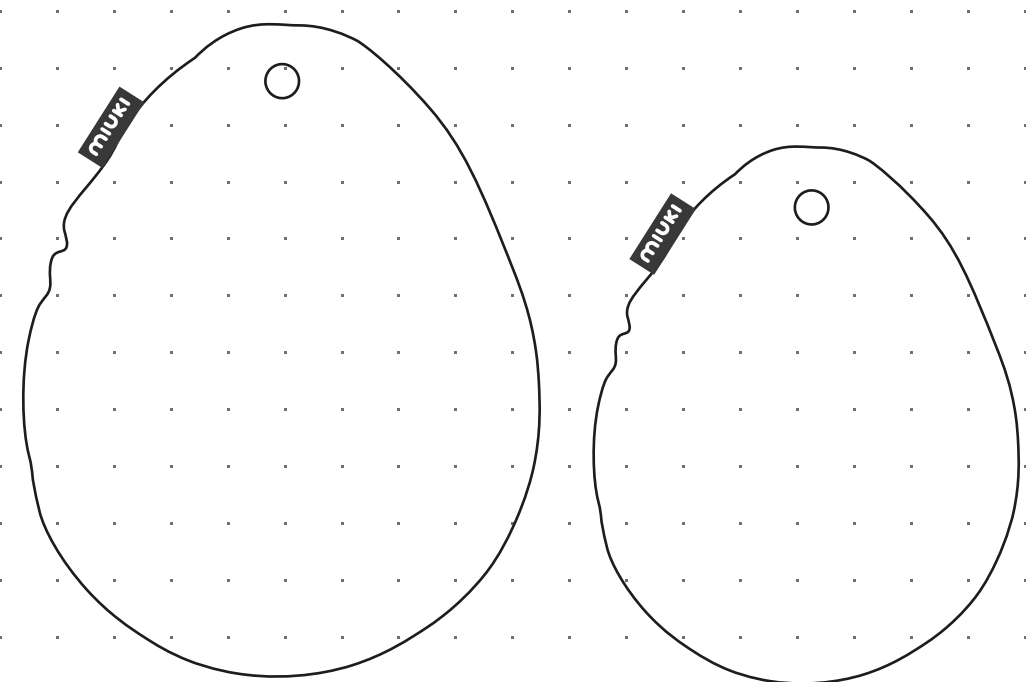

STONE
STONE
STONE

MIUKI
katalog tkanin

MIUKI
katalog tkanin

STONE to bawełniana tkanina tapicerska o wyraźnym płóciennym splocie, tkanina w procesie produkcji jest spierana. Tkanina dzięki temu zabiegowi, posiada delikatne naturalne przetarcia. Subtelna, pastelowa kolorystyka. Dla miłośników naturalnych tkanin.

PODANE WYMIARY SĄ WYMIARAMI POKROWCÓW W CENTYMETRACH
SPRAWDŹ ILE MIEJSCA ZAJMUJE WYPEŁNIONY PUF NA NASZEJ STRONIE WWW.MIUKI.PL

PUF JAJO 135

H_175

PUF KOKO 100

H_130

PUF LULA LINE 130

H_170

PUF LULU LINE 120