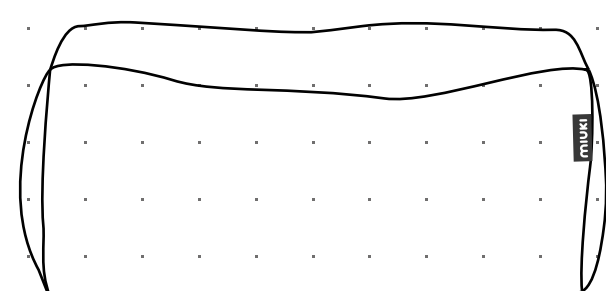

PODANE WYMIARY SĄ WYMIARAMI POKROWCÓW W CENTYMETRACH
SPRAWDŹ ILE MIEJSCA ZAJMUJE WYPEŁNIONY PUF NA NASZEJ STRONIE WWW.MIUKI.PL

PUF JAJO 135

H_175

PUF KOKO 100

H_130

PUF LULA LINE 130

H_170

PUF LULU LINE 120

H_140

PUF LULA 130

H_170

PUF LULU 120

H_140

KWADRAT 90 soft

H_45

KWADRAT 135 soft