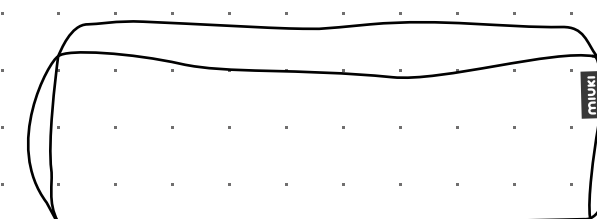

PODANE WYMIARY SĄ WYMIARAMI POKROWCÓW W CENTYMETRACH
SPRAWDŹ ILE MIEJSCA ZAJMUJE WYPEŁNIONY PUF NA NASZEJ STRONIE WWW.MIUKI.PL

PUF JAJO 135

H_175

PUF KOKO 100

H_130

PUF LULA LINE 130

H_170

PUF LULU LINE 120

H_140

PUF LULA 130

H_170

PUF LULU 120

H_140

KWADRAT 90 soft

H_45

KWADRAT 135 soft

H_45

KWADRAT 90 soft

H_35

KWADRAT 135 soft

H_35

KWADRAT 90
z raniem

H_45

KWADRAT 135
z raniem