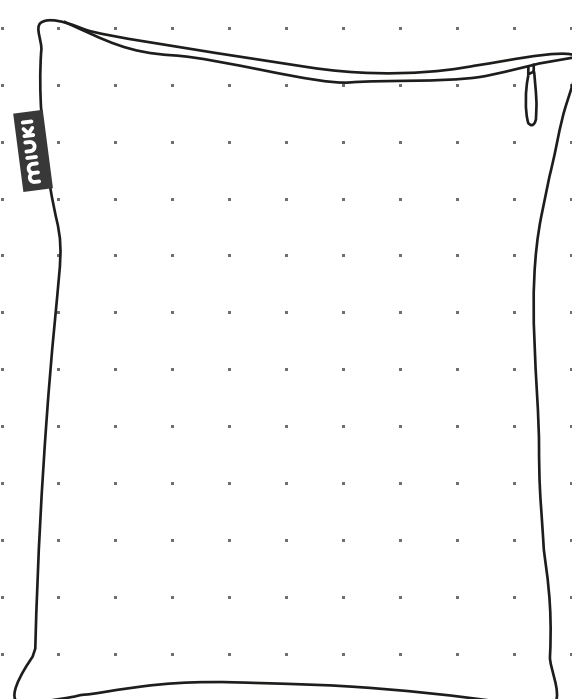

STONE
STONE
STONE

MIUKI
katalog tkanin

MIUKI
katalog tkanin

STONE to bawełniana tkanina tapicerska o wyraźnym płóciennym splocie, tkanina w procesie produkcji jest spierana. Tkanina dzięki temu zabiegowi, posiada delikatne naturalne przetarcia. Subtelna, pastelowa kolorystyka. Dla miłośników naturalnych tkanin.

PODANE WYMIARY SĄ WYMIARAMI POKROWCÓW W CENTYMETRACH
SPRAWDŹ ILE MIEJSCA ZAJMUJE WYPEŁNIONY PUF NA NASZEJ STRONIE WWW.MIUKI.PL

PUF JAJO 135

H_175

PUF KOKO 100

H_130

PUF LULA LINE 130

H_170

PUF LULU LINE 120