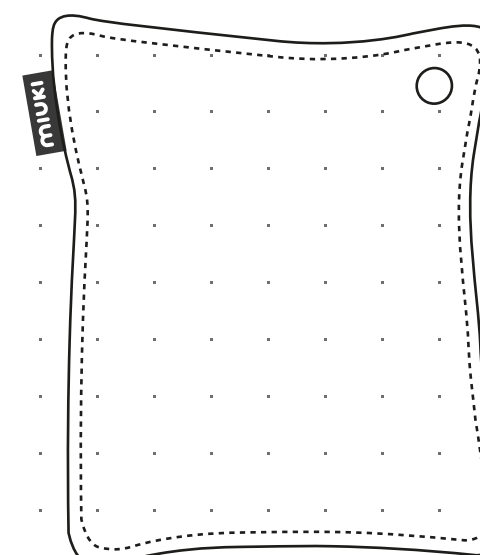

PUF LULU 120

H_140