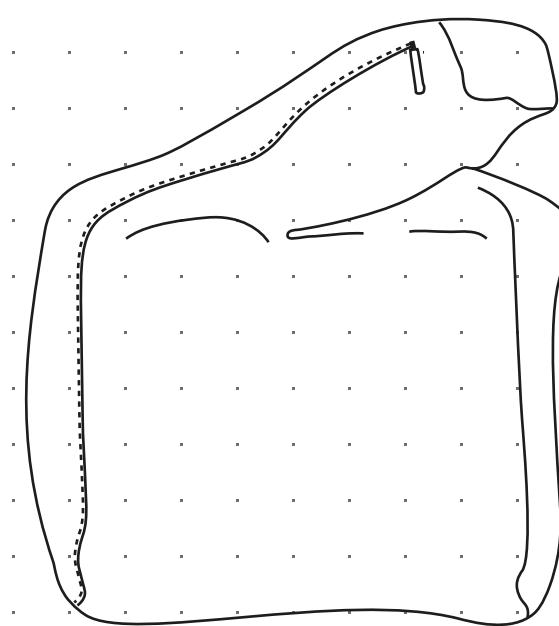

PODUSZKA  
stebnowana  
50x50

PODUSZKA  
stebnowana  
40x60

PODUSZKA  
stebnowana  
40x40

PUF GRUSZKA S  
fi\_70/h\_100

PUF GRUSZKA M  
fi 80/H\_120

PUF OFFICE 75  
H\_150

poduszka  
inny rozmiar  
na zamówienie