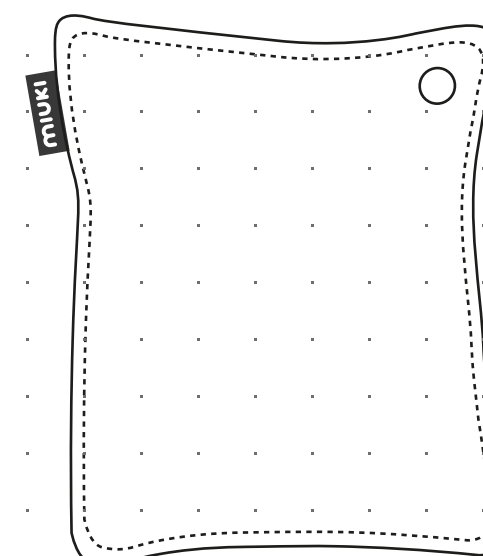

# KTÓRE PUFY I PODUSZKI MOŻNA USZYĆ Z TKANINY MILD

PODANE WYMIARY SĄ WYMIARAMI POKROWCÓW W CENTYMETRACH  
SPRAWDŹ ILE MIEJSCA ZAJMUJE WYPEŁNIONY PUF NA NASZEJ STRONIE WWW.MIUKI.PL

PUF JAJO 135  
H\_175

PUF KOKO 100  
H\_130

PUF LULA LINE 130  
H\_170

PUF LULU LINE 120  
H\_140

PUF LULA 130  
H\_170

PUF LULU 120  
H\_140

KWADRAT 90 soft  
H\_45

KWADRAT 135 soft  
H\_45

KWADRAT 90 soft  
H\_35

KWADRAT 135 soft  
H\_35