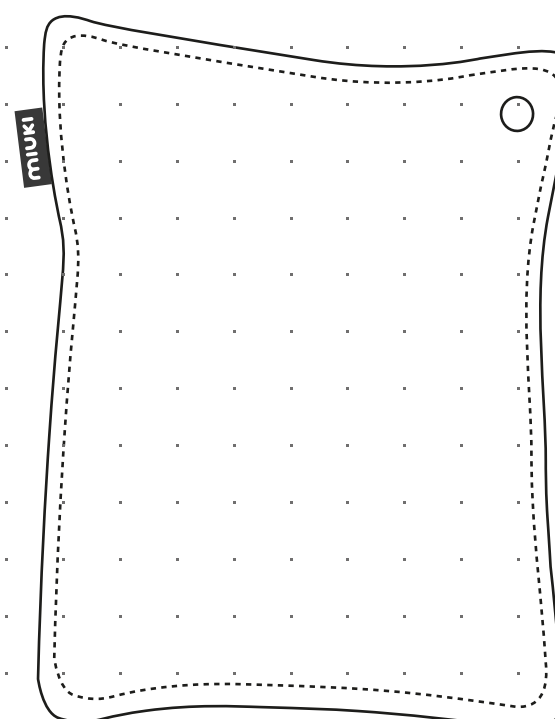

# KTÓRE PUFY I PODUSZKI MOŻNA USZYĆ Z TKANINY MILD

PODANE WYMIARY SĄ WYMIARAMI POKROWCÓW W CENTYMETRACH  
SPRAWDŹ ILE MIEJSCA ZAJMUJE WYPEŁNIONY PUF NA NASZEJ STRONIE WWW.MIUKI.PL

PUF JAJO 135  
H\_175

PUF KOKO 100  
H\_130

PUF LULA LINE 130  
H\_170

PUF LULU LINE 120  
H\_140

PUF LULA 130  
H\_170

PUF LULU 120  
H\_140

KWADRAT 90 soft  
H\_45

KWADRAT 135 soft  
H\_45

KWADRAT 90 soft  
H\_35

KWADRAT 135 soft  
H\_35